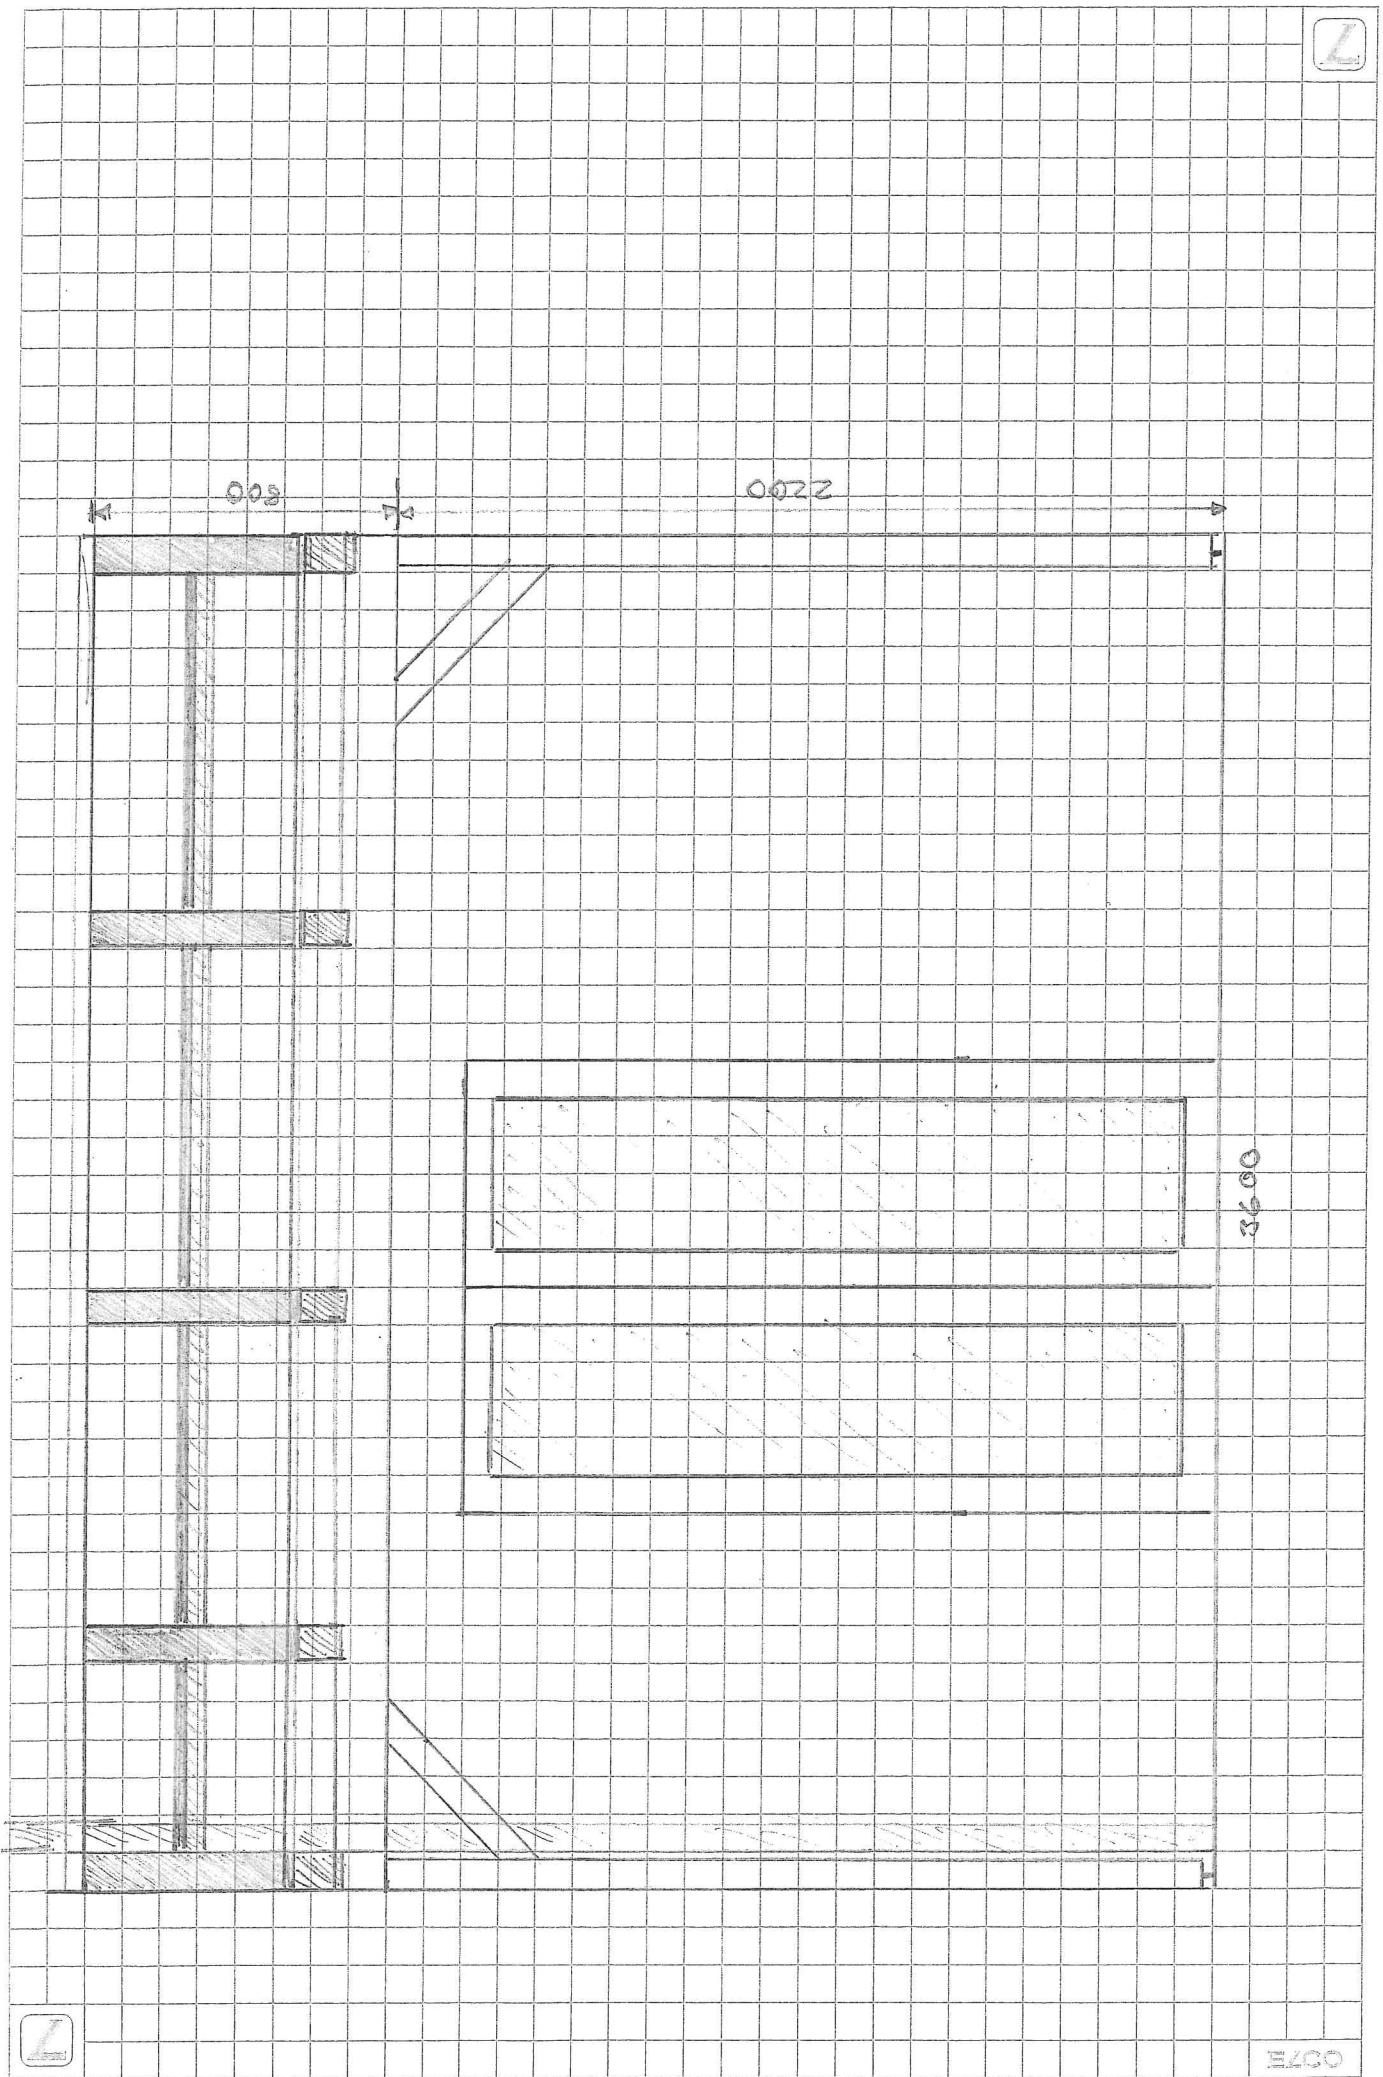

1:20

007E

1:20

3600

8

80

4130

3968

435

925

925

915

80

555

500

500

530

164

070

**Doppelstegplatten 16 mm Eiskristall farblos Acrylglas - HIGHLUX® SDP 16/32 C Struktur (Plexiglas® Rohmasse)**  
ab CHF 67.54 pro m<sup>2</sup> inkl. Mwst.