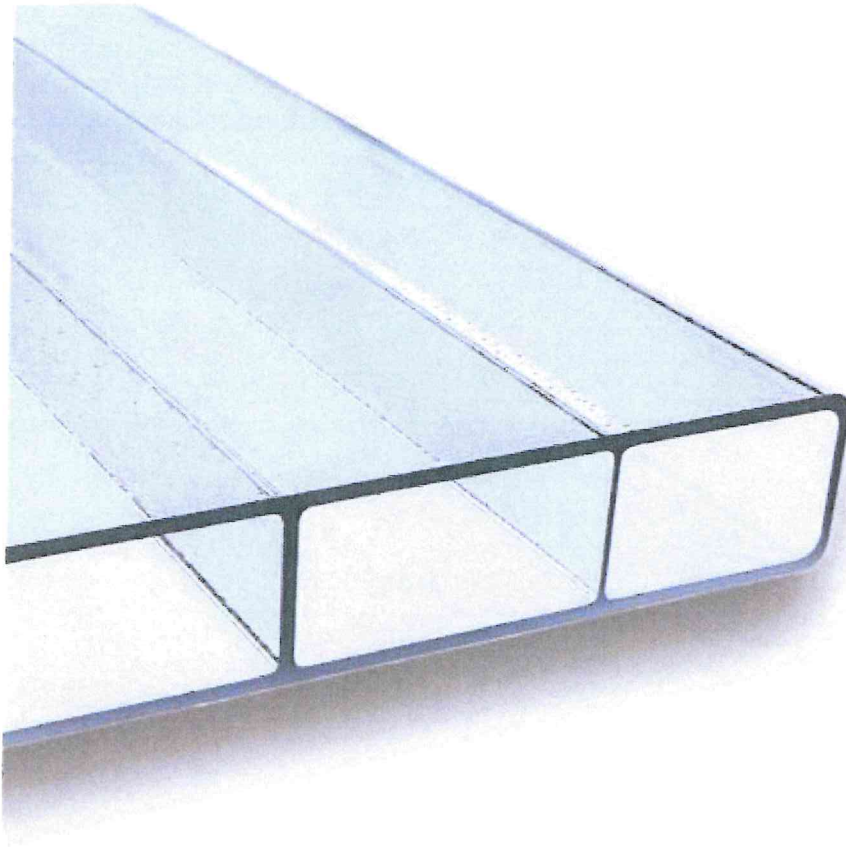

530

164

070

**Doppelstegplatten 16 mm Eiskristall farblos Acrylglas - HIGHLUX® SDP 16/32 C Struktur (Plexiglas® Rohmasse)**  
ab CHF 67.54 pro m<sup>2</sup> inkl. Mwst.